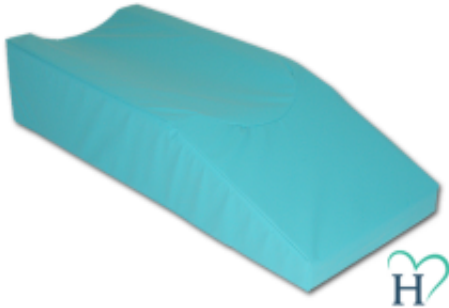

Link do produktu: <https://sklep.medycznemarki.pl/szyna-brauna-p-353.html>

Szyna Brauna

Cena	94,90 zł
Dostępność	Dostępny
Czas wysyłki	24 godziny
Numer katalogowy	SZYNA BRAUNA HALCAMP
Kod producenta	SZYNA BRAUNA HALCAMP
PKWiU	90211010

Opis produktu

W świecie ortopedii i rehabilitacji, szyna Brauna to synonim jakości i skuteczności. Dedykowana jest osobom poszukującym profesjonalnej pomocy w regeneracji po urazach i operacjach.

Kluczowe właściwości produktu:

- **Precyzyjne dopasowanie do anatomii kończyny:** Umożliwia idealne dopasowanie do kształtu nóg, co zwiększa skuteczność wsparcia.
- **Możliwość indywidualnej regulacji ustawień:** Daje możliwość dostosowania szyny do indywidualnych potrzeb pacjenta.
- **Wytrzymałe, ale lekkie materiały:** Zapewniają maksymalny komfort noszenia, minimalizując jednocześnie obciążenie kończyny.
- **Łatwa w użytkowaniu i pielęgnacji:** Prosty i intuicyjny design umożliwia łatwe zakładanie i zdejmowanie szyny oraz jej czyszczenie.

	Wysokość	Szerokość	Długość
Rozmiar poduszki małej	12 cm	25 cm	60 cm
Rozmiar poduszki dużej	19,5 cm	30 cm	80 cm

Produkt posiada dodatkowe opcje:

Rozmiar: Mały z wgłębieniem , Duży z wgłębieniem

Pokrowiec: Bawełniany , Nieprzemakalny PNSP