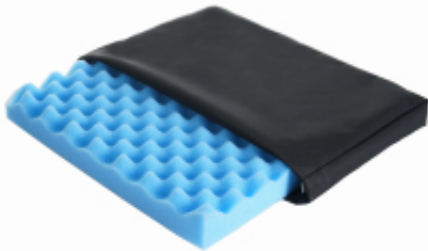

Link do produktu: <https://sklep.medycznemarki.pl/poduszka-do-siedzenia-rehafund-justyna-624-p-543.html>

### Opis produktu

Poduszka do siedzenia Justyna 624 oferuje wsparcie i ulgę dla osób, które potrzebują specjalnej troski o swoje zdrowie i komfort w codziennym siedzeniu. Została stworzona z myślą o zapewnieniu optymalnych warunków dla osób zmagających się z różnorodnymi dolegliwościami związanymi z długotrwałym przebywaniem w pozycji siedzącej.

#### Kluczowe właściwości produktu:

- **Masujące wypustki:** Pobudzają mikrokrążenie skóry.
- **Struktura pianki:** Zmniejsza nacisk w niewralgicznych punktach.
- **Cyrkulacja powietrza:** Profilowane kanaliki zapewniają przewiewność.
- **Komfort użytkowania:** Znacząco redukuje ból i dyskomfort.

#### Przeznaczenie:

- Osoby zagrożone odleżynami
- Po porodzie
- Cierpiące na hemoroidy
- Z bólami kości ogonowej
- Na wózkach inwalidzkich

Poduszka Justyna 624 to więcej niż zwykła poduszka - to przemyślana pomoc dla wymagających ulgi i specjalistycznej opieki. Profilowana struktura zapewnia nie tylko wsparcie, ale i delikatny masaż, co jest nieocenione w codziennym użytkowaniu.